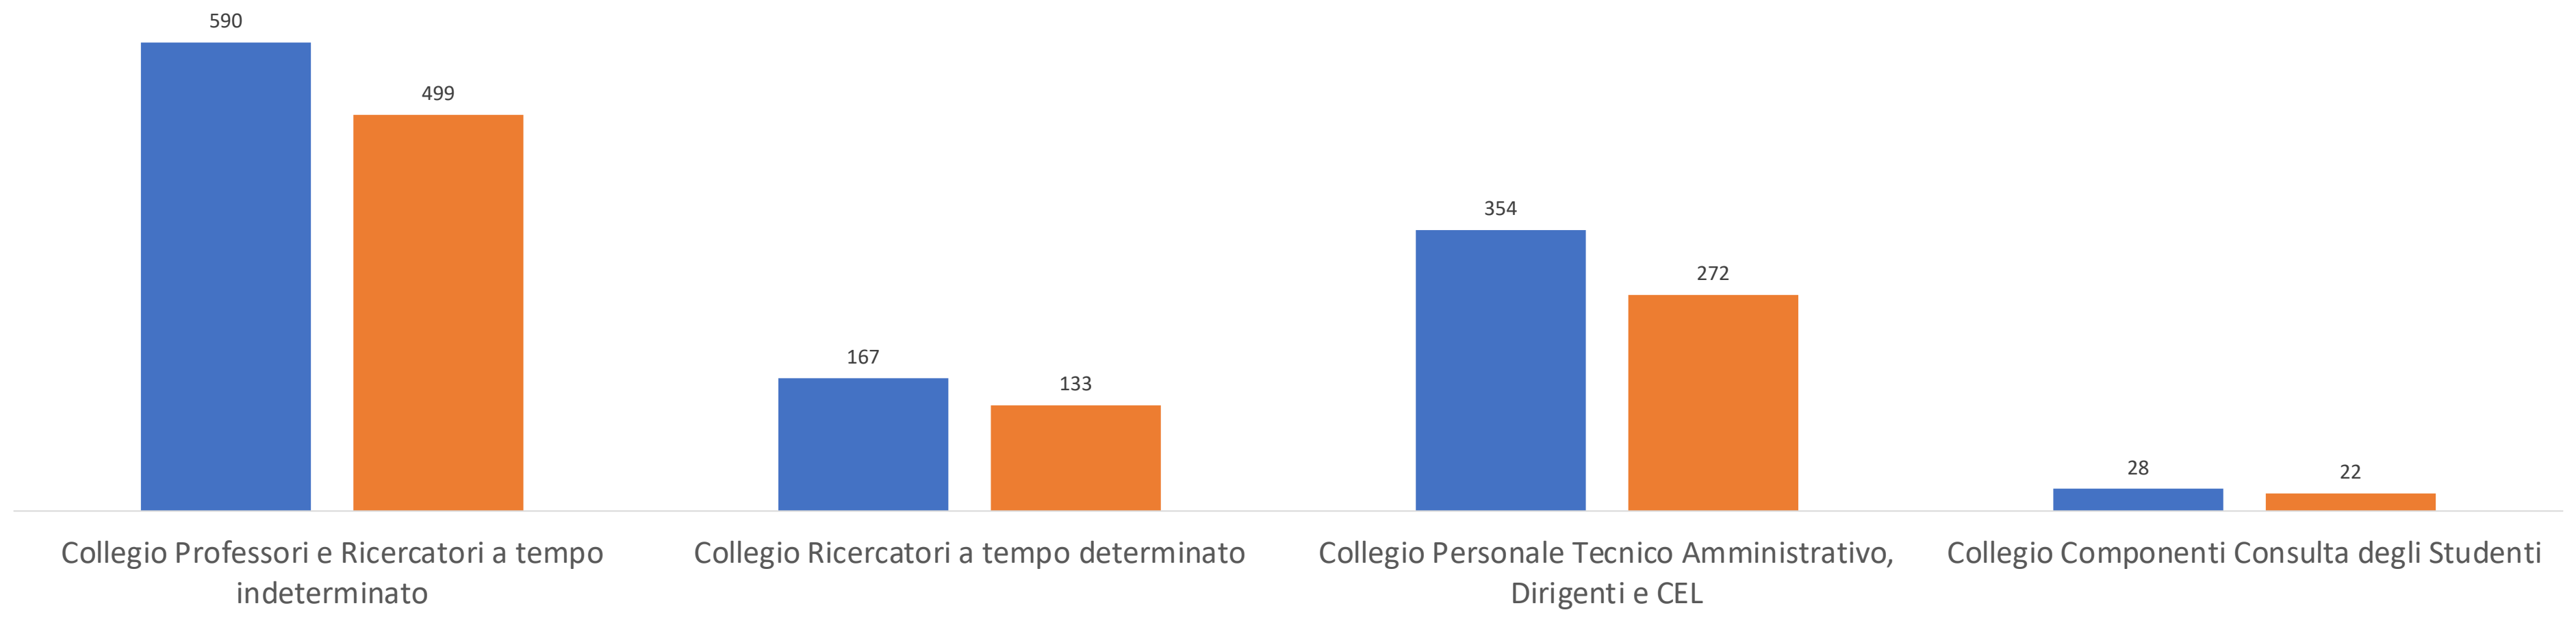

ELEZIONI DEL RETTORE MANDATO 2023-2029

AFFLUENZE ELETTORALI PER SINGOLO COLLEGIO

ALLE ORE 15.00 del 28/02/2023

■ Aventi diritto ■ Schede votate

ELEZIONI DEL RETTORE MANDATO 2023-2029

% AFFLUENZE ELETTORALI PER SINGOLO COLLEGIO ALLE ORE 15.00 del 28/02/2023