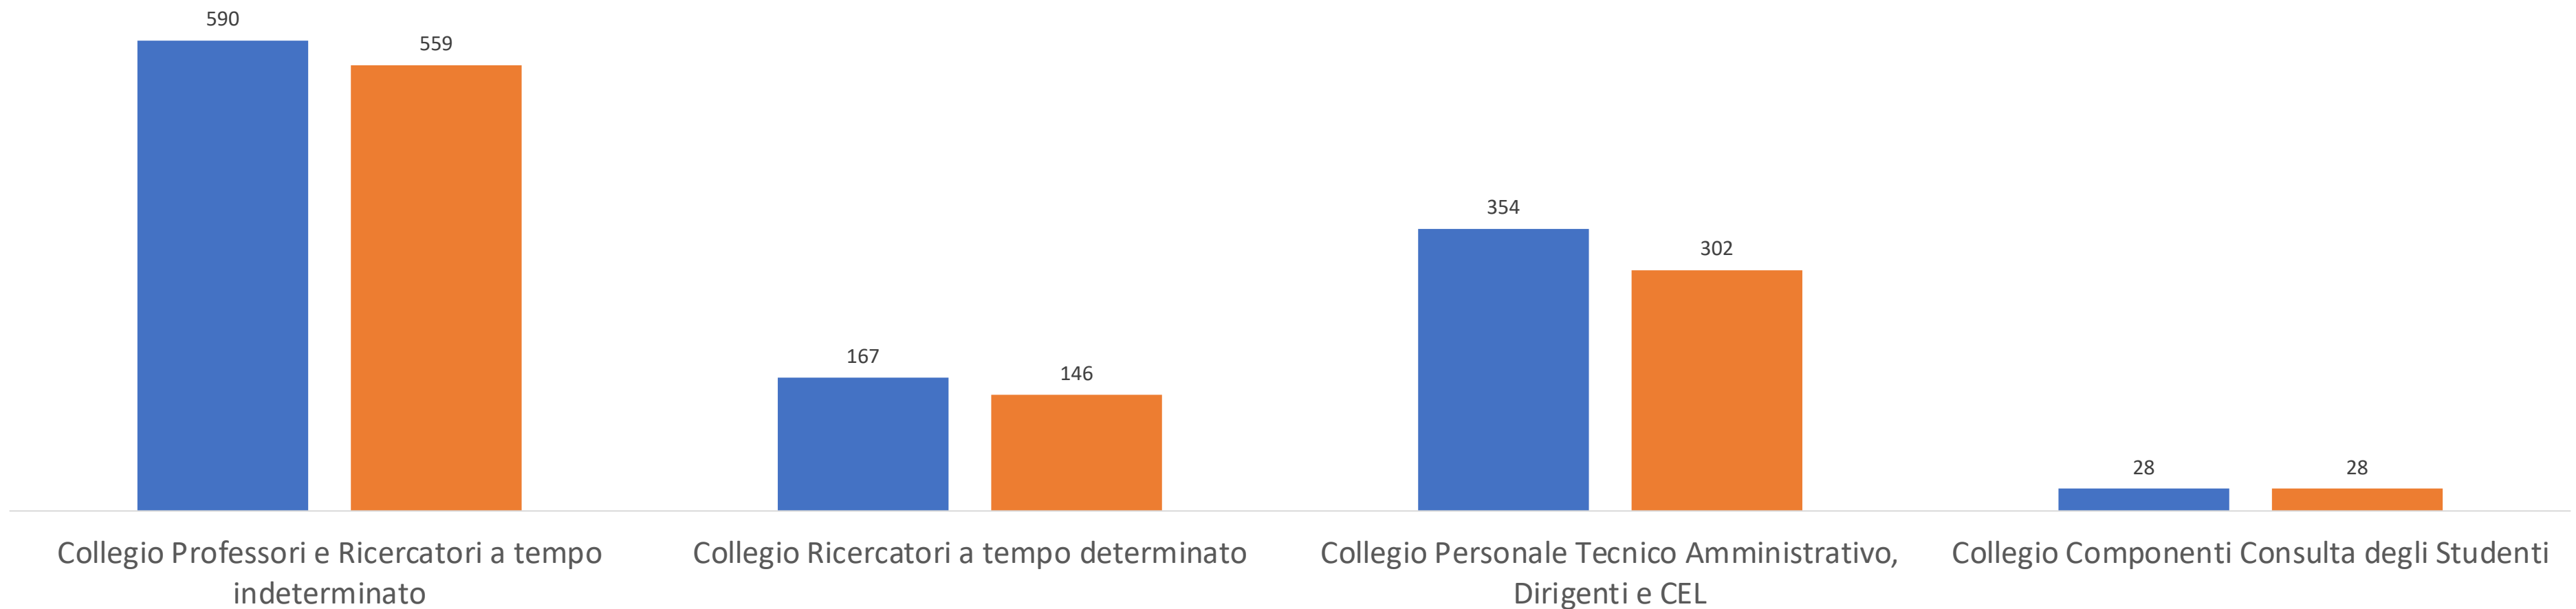

ELEZIONI DEL RETTORE

MANDATO 2023-2029

AFFLUENZE ELETTORALI PER SINGOLO COLLEGIO

DATO DEFINITIVO DEL 28/02/2023

■ Aventi diritto ■ Schede votate

ELEZIONI DEL RETTORE MANDATO 2023-2029

% AFFLUENZE ELETTORALI PER SINGOLO COLLEGIO DATO DEFINITIVO DEL 28/02/2023