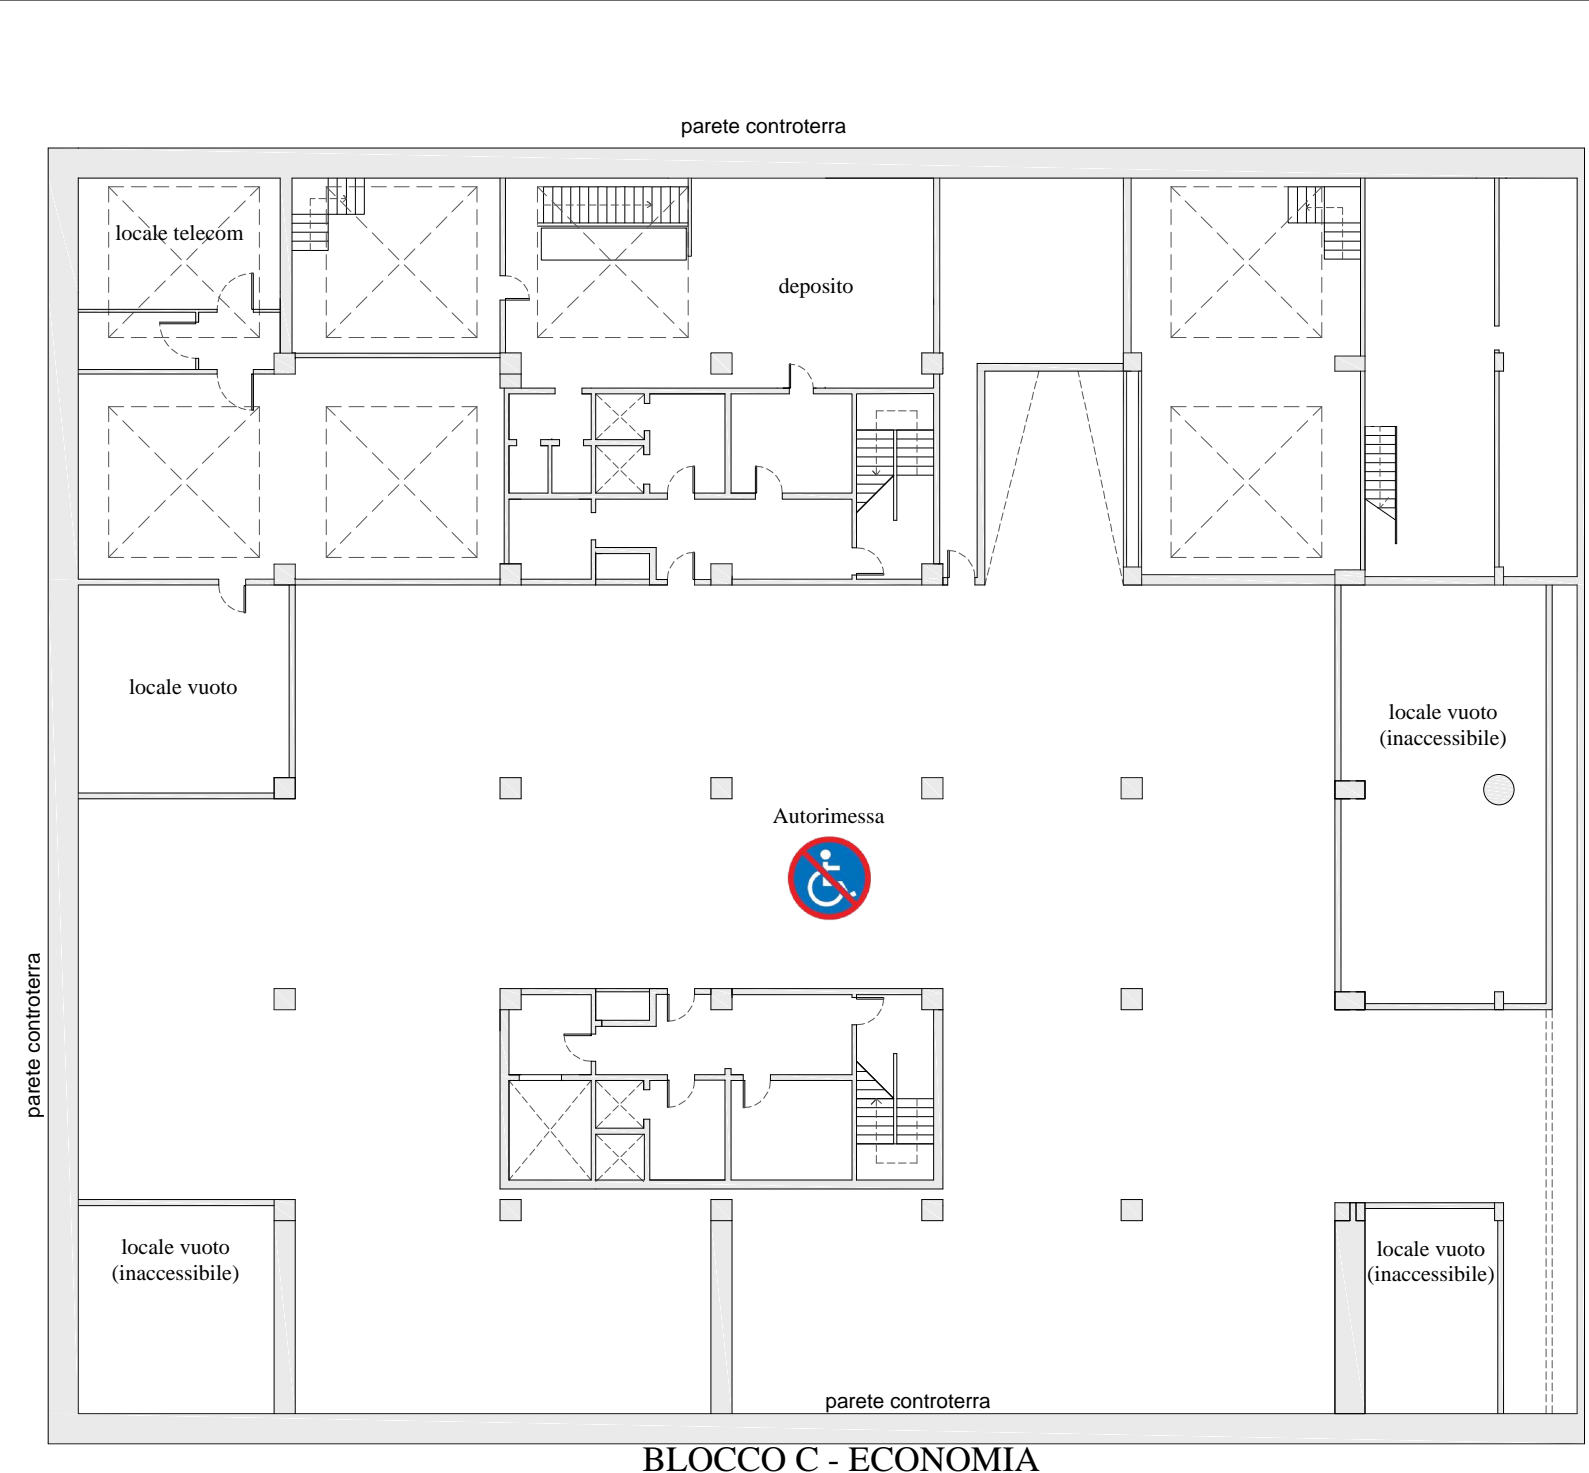

Università degli Studi "G. d'Annunzio Chieti - Pescara"

Settore Prevenzione e Sicurezza sul Lavoro

BLOCCO C - ECONOMIA Livello -2

MAPPA DELL' ACCESSIBILITA'

Planimetria generale Campus Universitario Pescara

Inquadramento: Planimetria Blocco C - Economia

Planimetria Livello -2

Sezione Longitudinale

Inquadramento: Livello -2 Blocco B - Lingue

Ingresso carrabile parcheggio accessibilità

LEGENDA

-  **Parcheggio riservato**
-  **Rampa/scivolo**
-  **Ascensore a norma**
-  **Giardino Accessibile**
-  **Bagno accessibile**
-  **Ingresso accessibile**
-  **Accompagnatore**
-  **Ingresso carrabile**
-  **Sala conferenze**
-  **Montascale**
-  **Postazione riservata**
-  **Non accessibile**
-  **Percorso accessibile**
-  **Sportello accessibile**