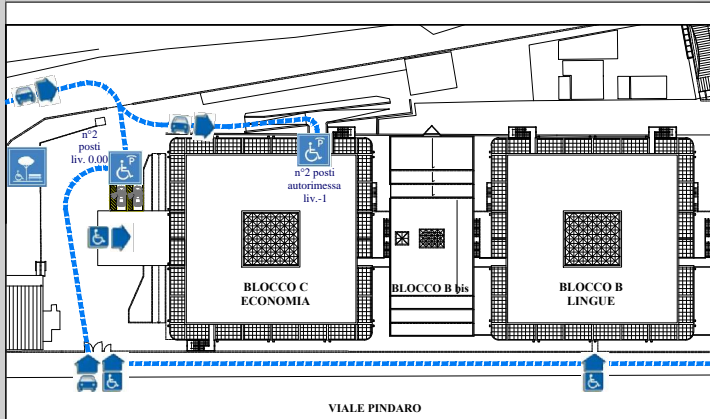

Università degli Studi "G. d'Annunzio Chieti - Pescara"

Settore Prevenzione e Sicurezza sul Lavoro

BLOCCO C - ECONOMIA Livello -2

MAPPA DELL' ACCESSIBILITA'

Planimetria generale Campus Universitario Pescara

Inquadramento: Planimetria Blocco C - Economia

Planimetria Livello -2

Sezione Longitudinale

Inquadramento: Livello -2 Blocco B - Lingue

Ingresso carrabile parcheggio accessibilità

LEGENDA

-  **Parcheggio riservato**
-  **Rampa/scivolo**
-  **Ascensore a norma**
-  **Giardino Accessibile**
-  **Bagno accessibile**
-  **Ingresso accessibile**
-  **Accompagnatore**
-  **Ingresso carrabile**
-  **Sala conferenze**
-  **Montascale**
-  **Postazione riservata**
-  **Non accessibile**
-  **Percorso accessibile**
-  **Sportello accessibile**

Locali tecnologici

VIALE PINDARO

VIALE PINDARO

BLOCCO C - ECONOMIA Livello -2