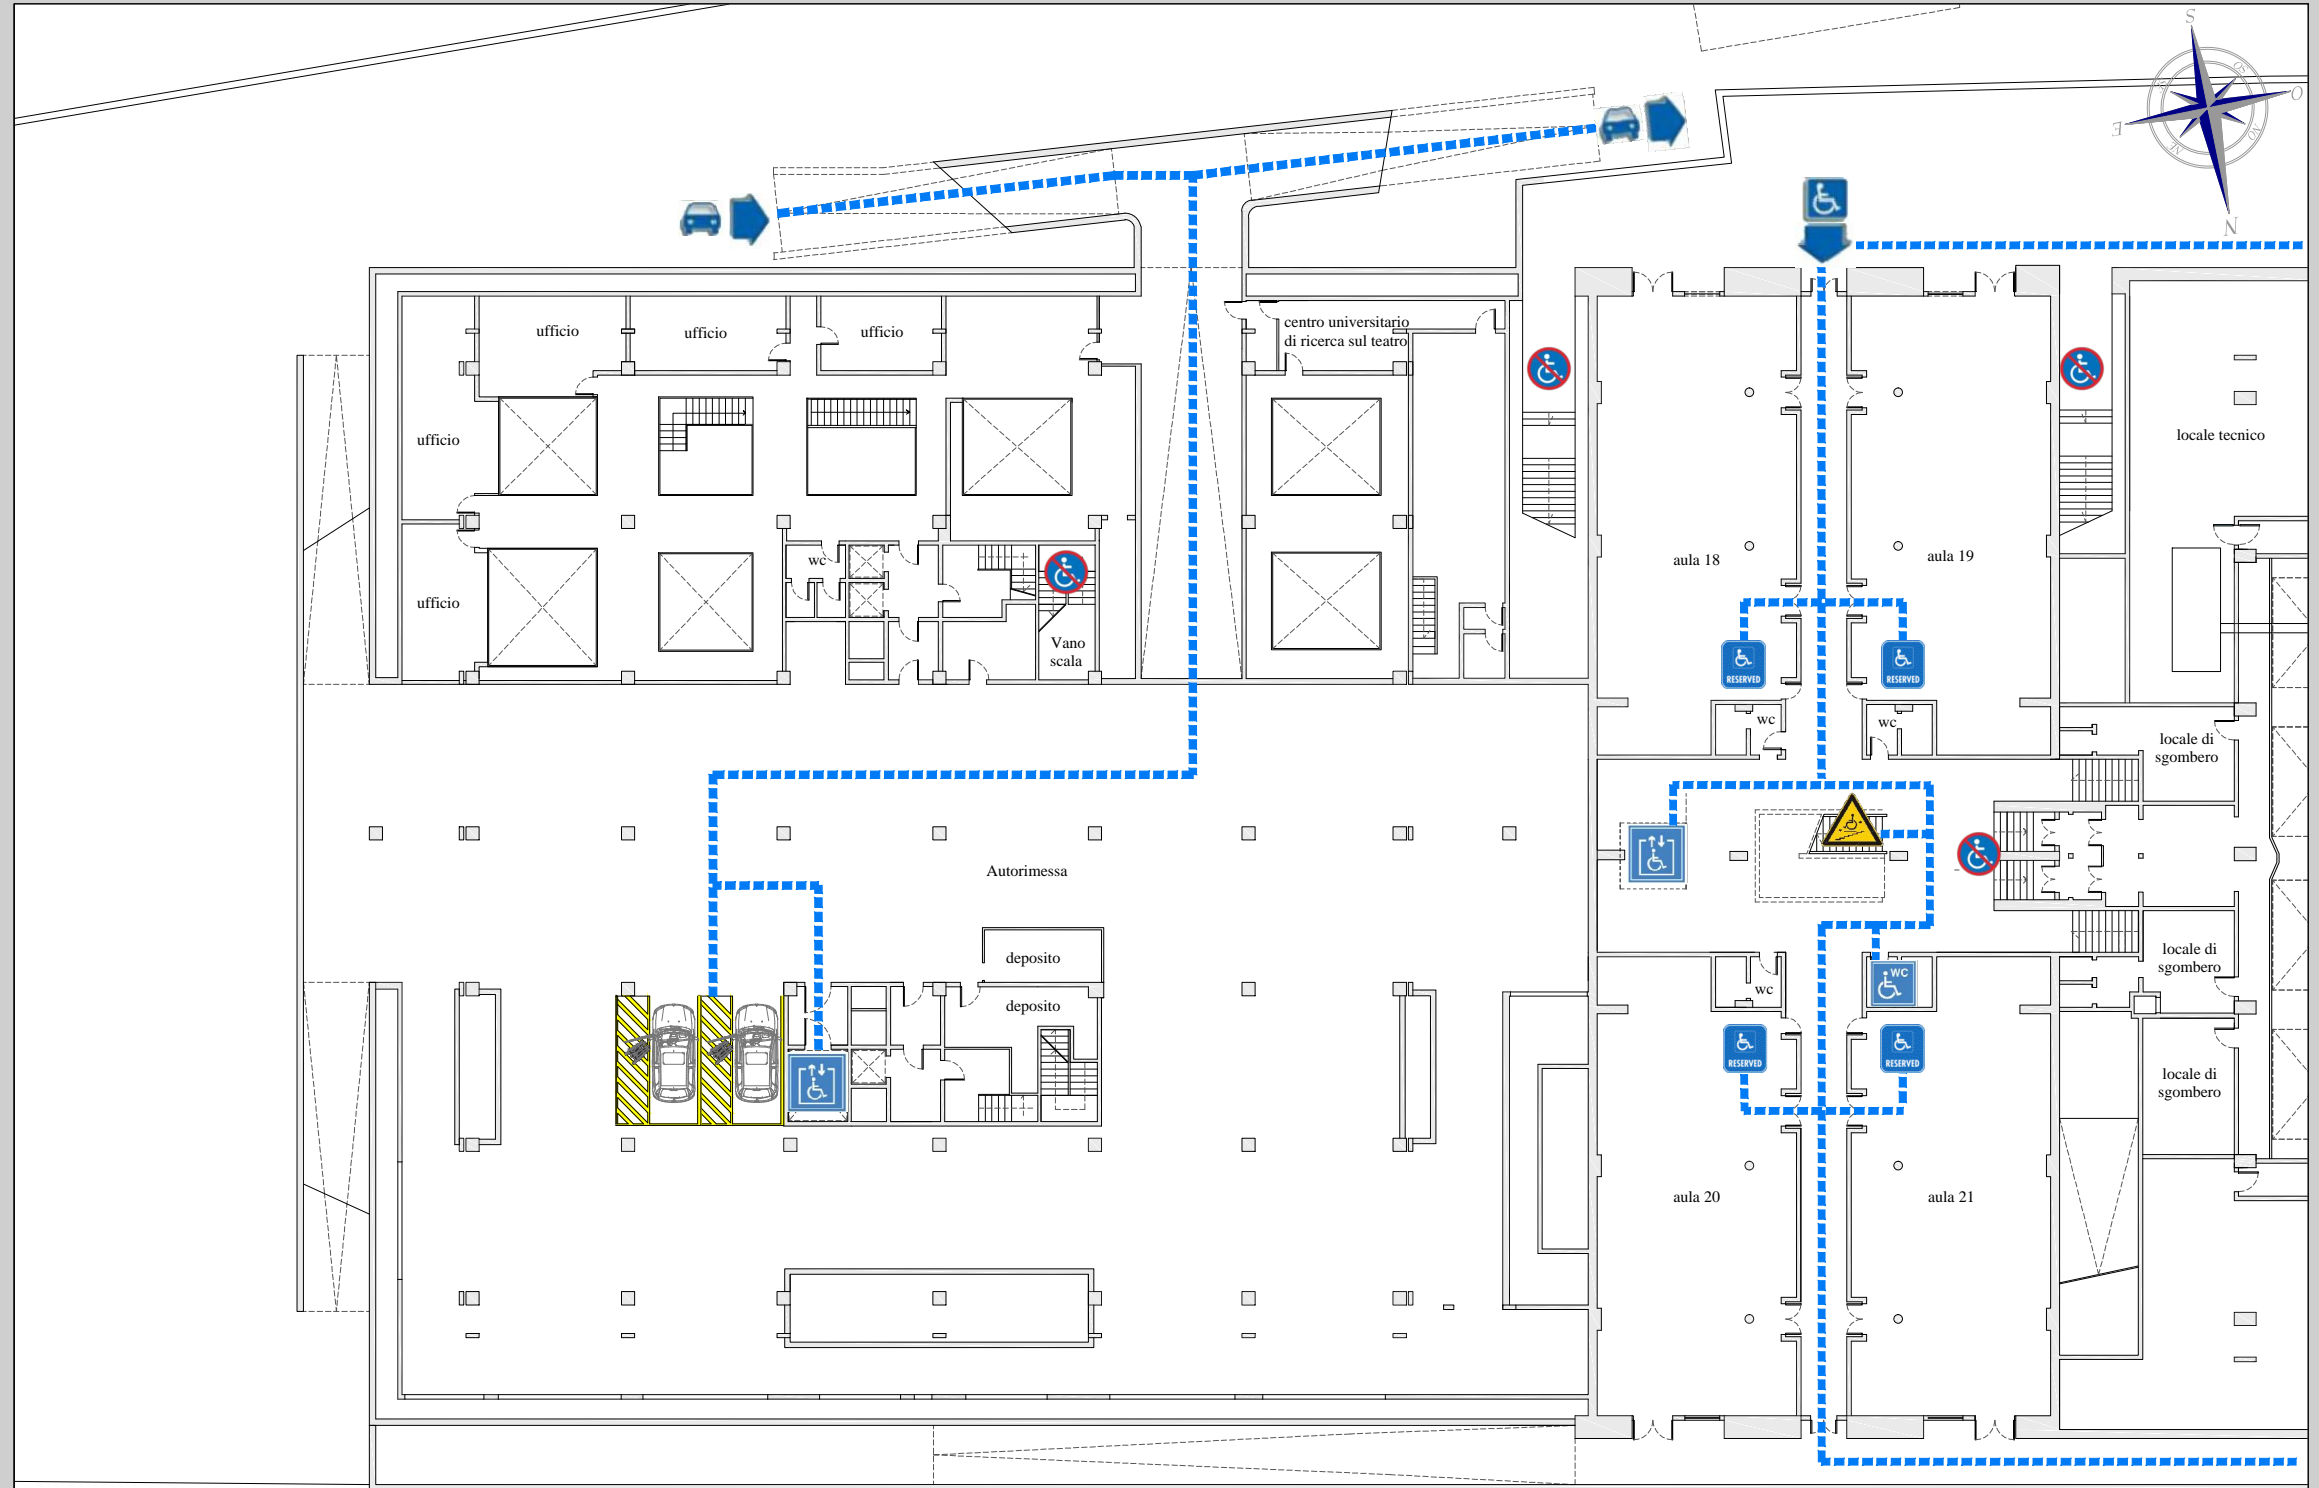

Università degli Studi "G. d'Annunzio Chieti - Pescara"

Settore Prevenzione e Sicurezza sul Lavoro

BLOCCO C - ECONOMIA Livello -1

MAPPA DELL' ACCESSIBILITA'

Planimetria generale Campus Universitario Pescara

Inquadramento: Planimetria Blocco C - Economia

Planimetria Livello -1

Sezione Longitudinale

Inquadramento: Livello -1 Blocco C - Economia

Ingresso carrabile_parcheggio_accessibilità

LEGENDA

- Parcheggio riservato**
- Ascensore a norma**
- Bagno accessibile**
- Accompagnatore**
- Sala conferenze**
- Postazione riservata**
- Percorso accessibile**
- Rampa/scivolo**
- Giardino Accessibile**
- Ingresso accessibile**
- Ingresso carrabile**
- Montascale**
- Non accessibile**
- Sportello accessibile**

BLOCCO C - ECONOMIA

BLOCCO B bis

BLOCCO C - ECONOMIA Livello -1

VIALE PINDARO