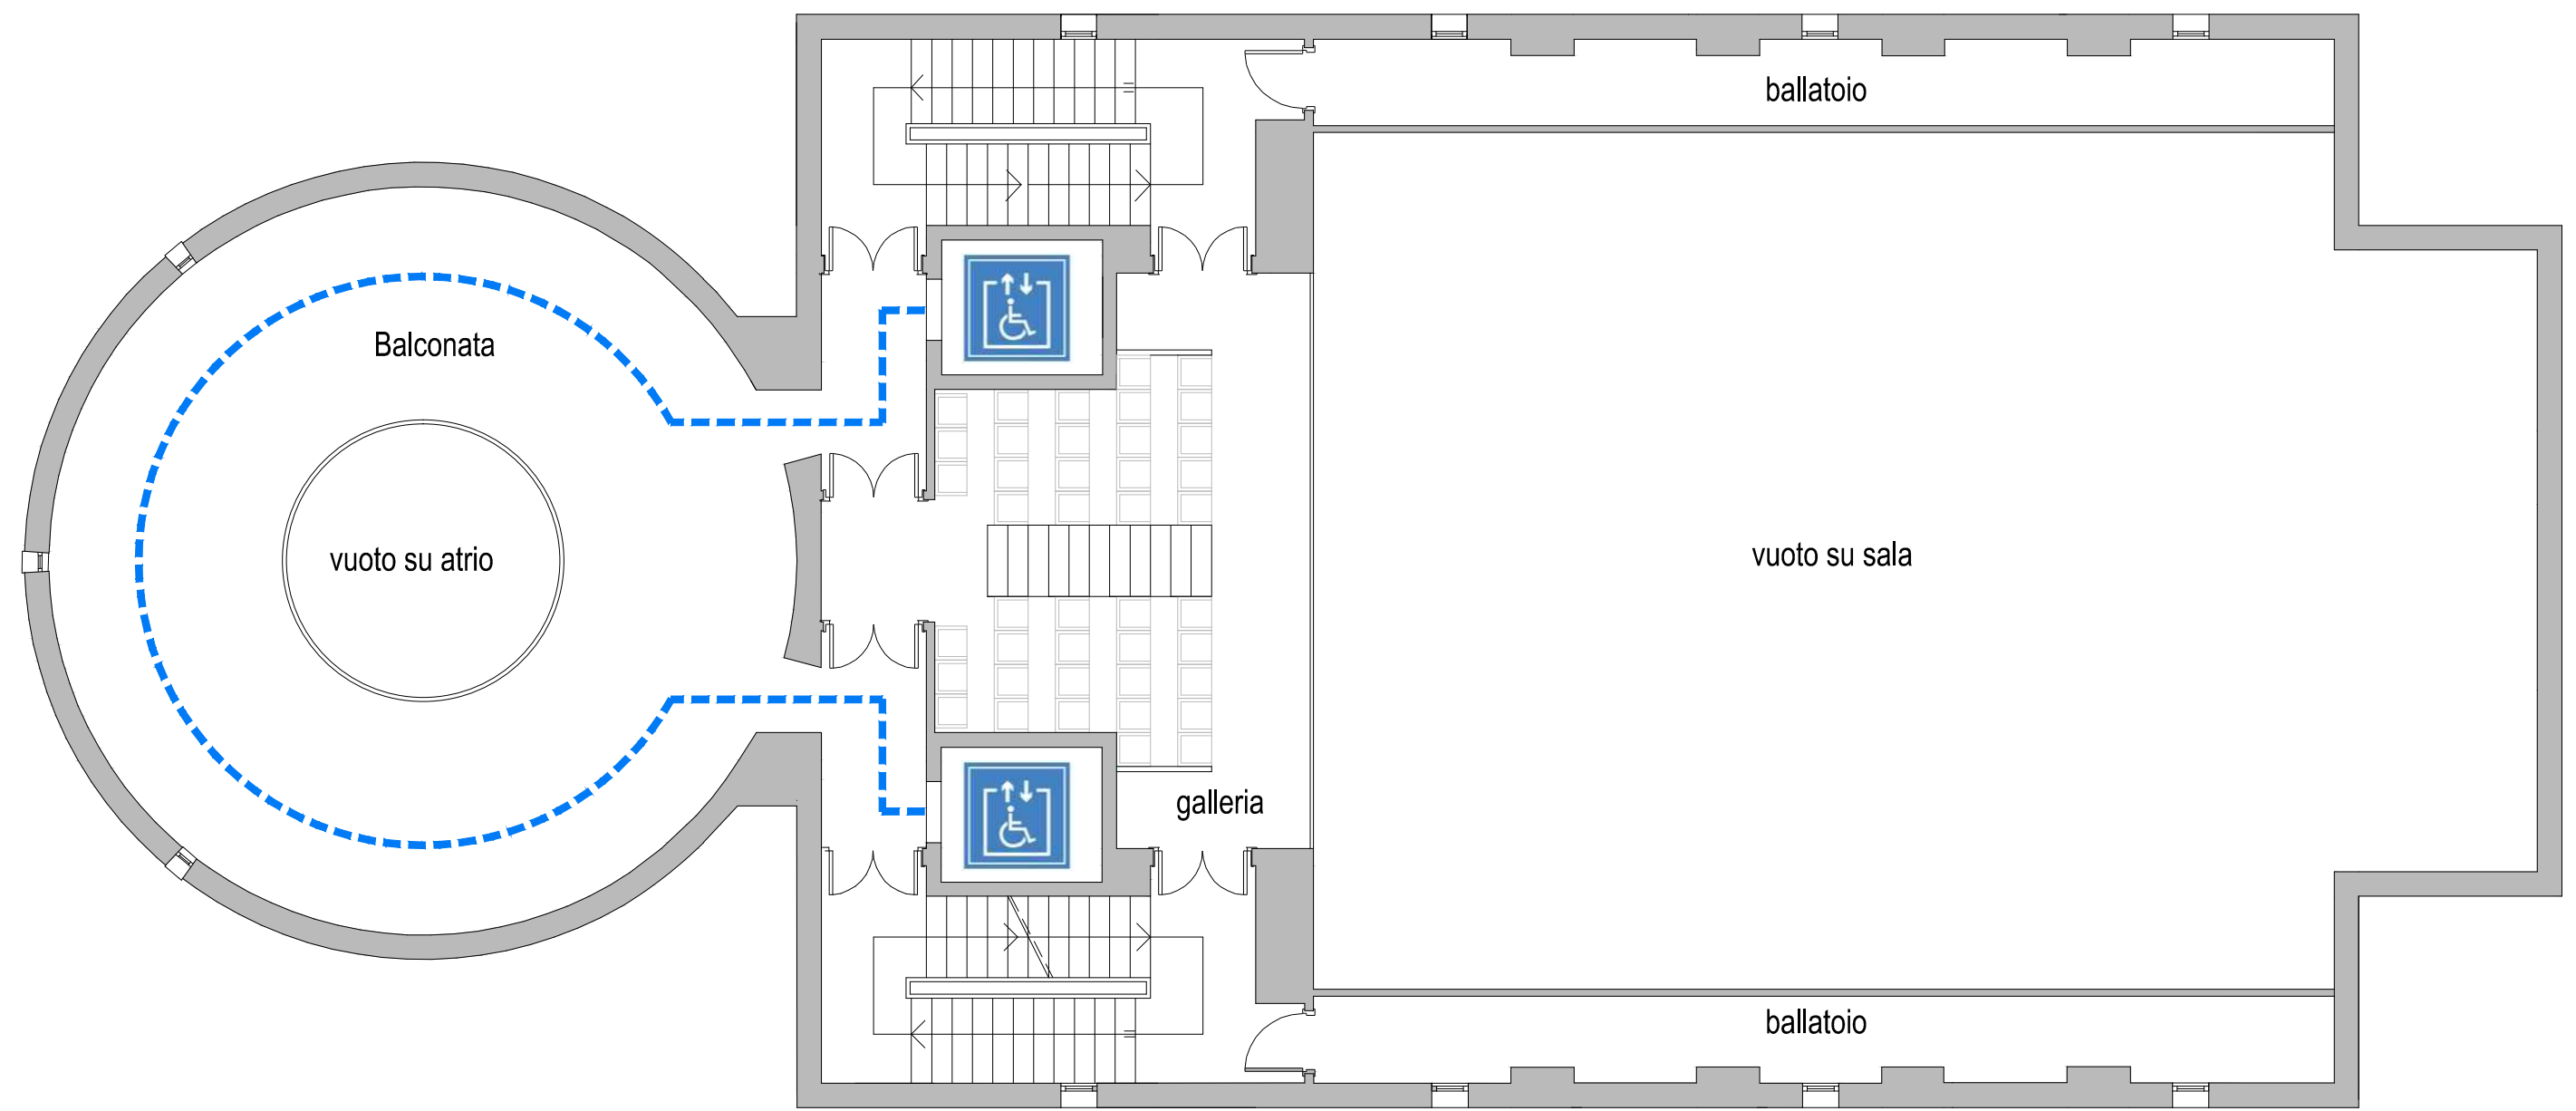

Planimetria generale Campus Universitario "Madonna delle Piane" Chieti Scalo

Università degli Studi "G. d'Annunzio Chieti – Pescara

Settore Prevenzione e Sicurezza sul Lavoro

Edificio Lettere Aula Magna - Livello Primo

MAPPA DELL' ACCESSIBILITA'

LEGENDA

-  Parcheggio riservato
-  Ascensore a norma
-  Bagno accessibile
-  Accompagnatore
-  Rampa/scivolo
-  Ingresso accessibile
-  Ingresso carrabile
-  Percorso accessibile

La galleria non è accessibile