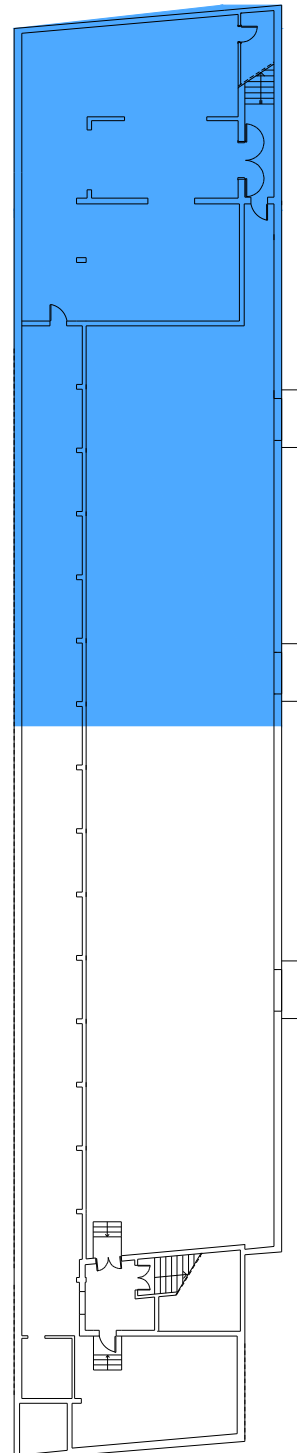

Planimetria generale Campus Universitario "Madonna delle Piane" Chieti Scalo

Università degli Studi "G. d'Annunzio Chieti – Pescara

Settore Prevenzione e Sicurezza sul Lavoro

Edificio Lettere - Polo Didattico - Livello Interrato

MAPPA DELL' ACCESSIBILITA'

LEGENDA

-  Parcheggio riservato
-  Ascensore a norma
-  Bagno accessibile
-  Accompagnatore
-  Rampa/scivolo
-  Ingresso accessibile
-  Ingresso carrabile
-  Percorso accessibile

Edificio Lettere - Polo Didattico
Planimetria Livello Interrato

Rip.

Sottocentrali
Impianti tecnici

Locale U.T.A.

Passaggio Impianti

Livello non accessibile (impianti tecnologici e servizi)