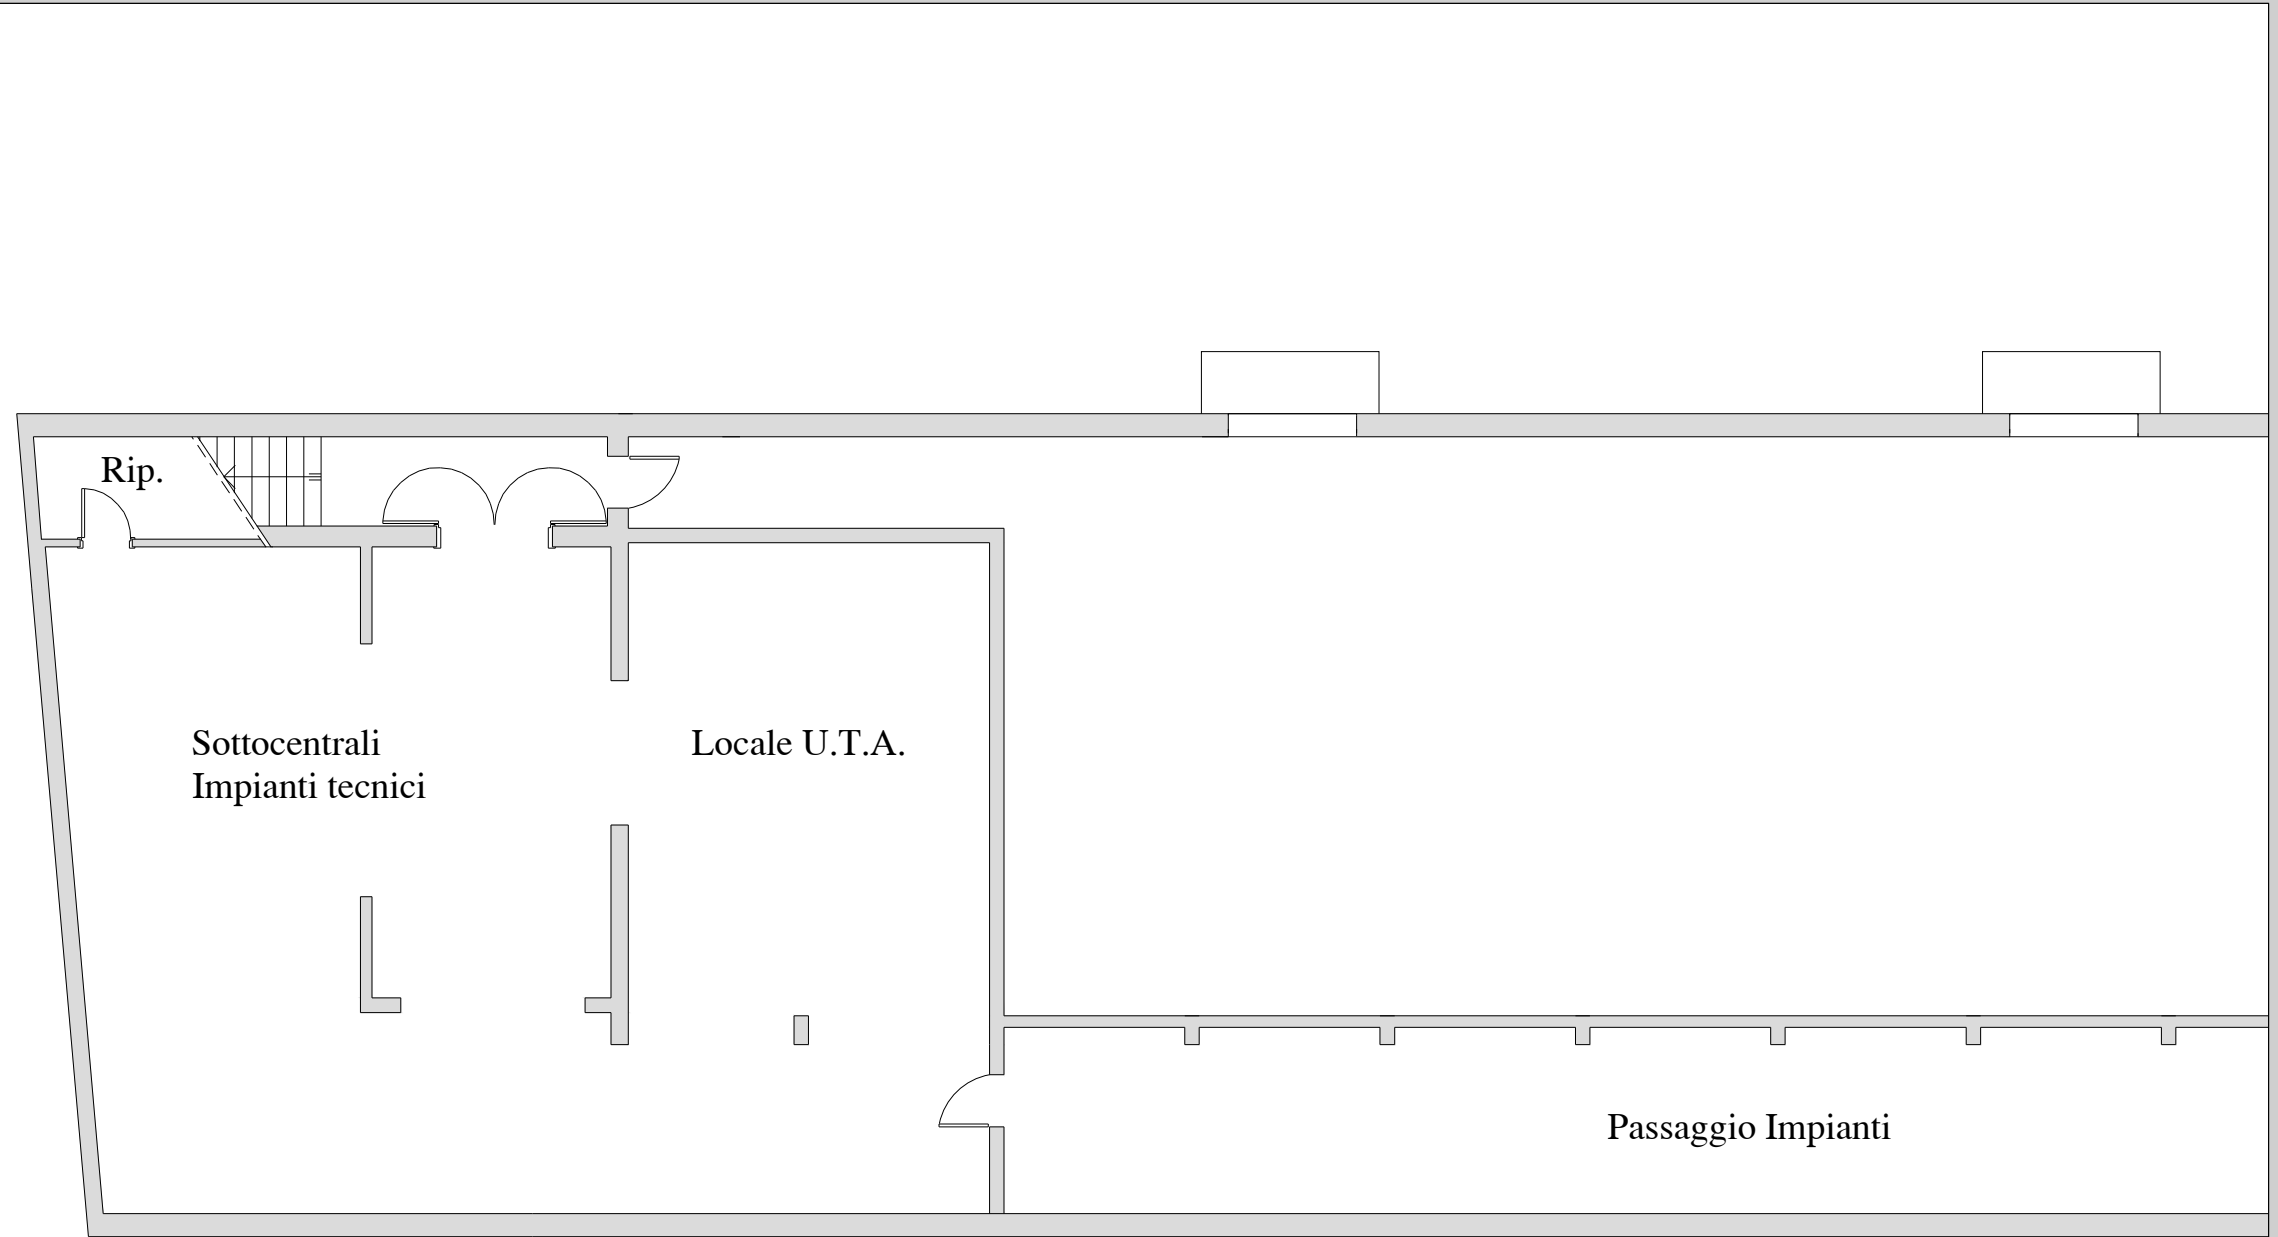

Planimetria generale Campus Universitario "Madonna delle Piane" Chieti Scalo

Università degli Studi "G. d'Annunzio Chieti – Pescara

Settore Prevenzione e Sicurezza sul Lavoro

Edificio Lettere - Polo Didattico - Livello Interrato

MAPPA DELL' ACCESSIBILITA'

LEGENDA

-  Parcheggio riservato
-  Ascensore a norma
-  Bagno accessibile
-  Accompagnatore
-  Rampa/scivolo
-  Ingresso accessibile
-  Ingresso carrabile
-  Percorso accessibile

Edificio Lettere - Polo Didattico
Planimetria Livello Interrato

Rip.

Sottocentrali
Impianti tecnici

Locale U.T.A.

Passaggio Impianti

Livello non accessibile (impianti tecnologici e servizi)