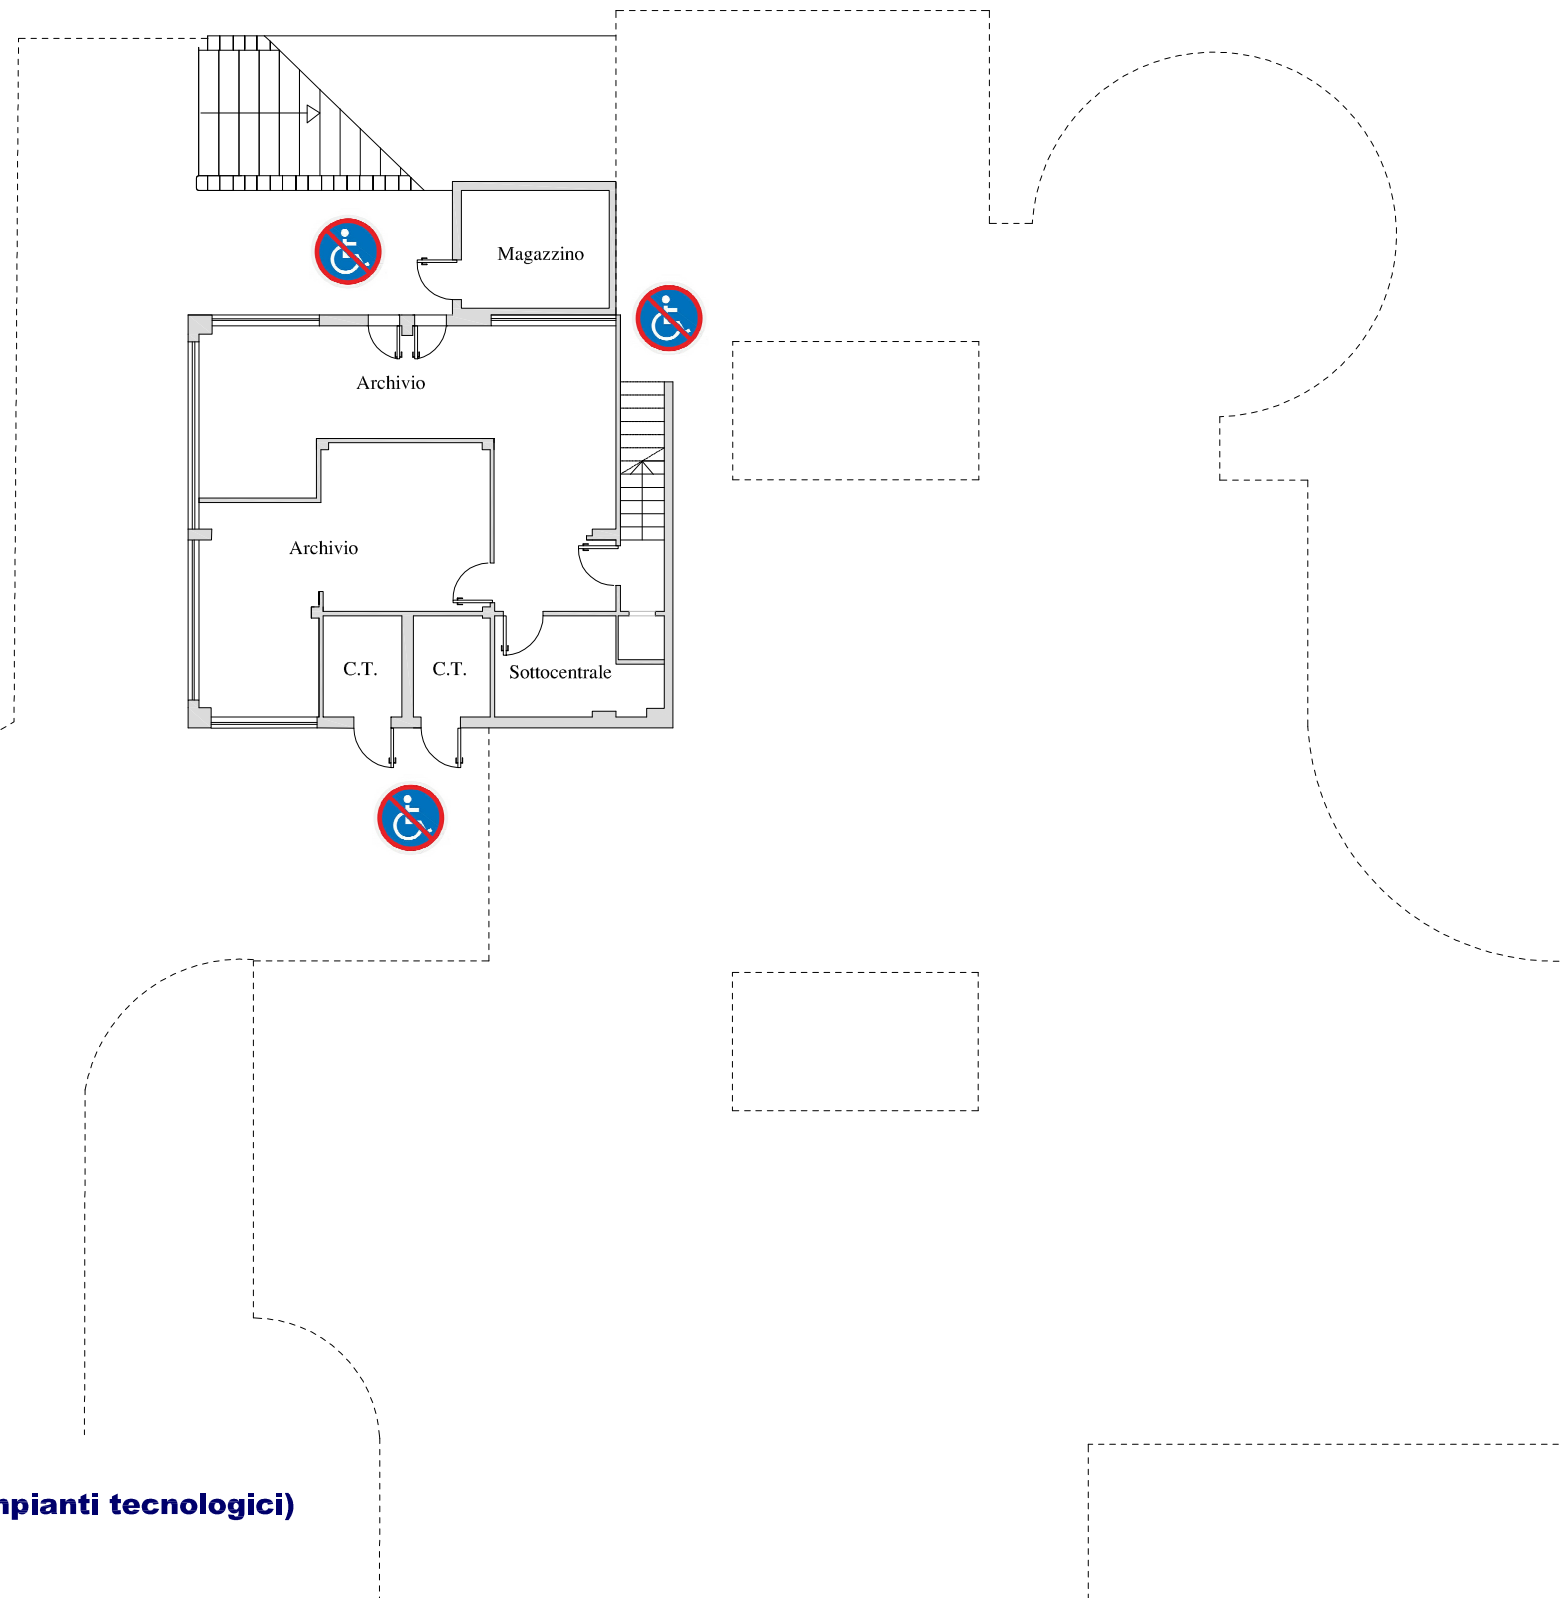

Università degli Studi "G. d'Annunzio Chieti – Pescara

Settore Prevenzione e Sicurezza sul Lavoro

Edificio Segreteria Studenti - Livello -1

MAPPA DELL' ACCESSIBILITA'

Parcheggio riservato

Ascensore a norma

Bagno accessibile

Accompagnatore

**LEGENDA**

Rampa/scivolo

Servoscala

Bar accessibile

Giardino accessibile

Percorso accessibile

Percorso non accessibile

Ingresso accessibile

Ingresso carrabile

Planimetria generale Campus Universitario "Madonna delle Piane" Chieti Scalo

Livello non accessibile (Servizi ed Impianti tecnologici)