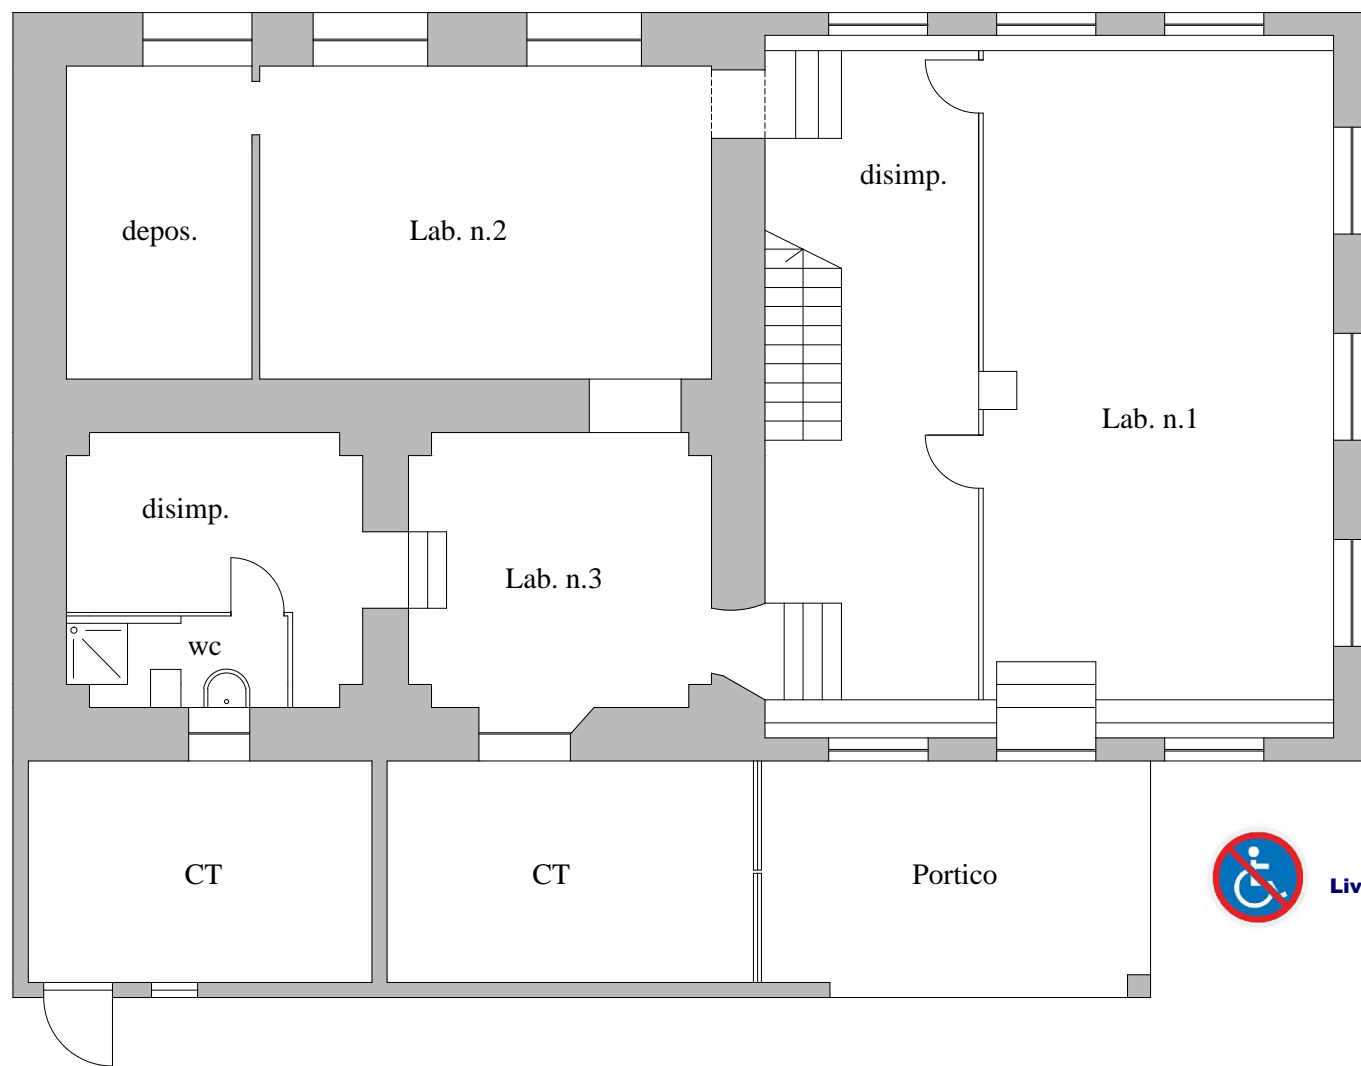

Università degli Studi "G. d'Annunzio Chieti – Pescara

Settore Prevenzione e Sicurezza sul Lavoro

Edificio Laboratorio Chimico (Ex-presidenza) - Livello Piano Seminterrato

MAPPA DELL' ACCESSIBILITA'

LEGENDA

	Parcheggio riservato		Rampa/scivolo
	Ascensore a norma		Ingresso accessibile
	Bagno accessibile		Ingresso carrabile
	Accompagnatore		Percorso accessibile

INDIVIDUAZIONE PARCHEGGIO DISABILI

SCHEMA INDIVIDUAZIONE LIVELLO

Livello non accessibile