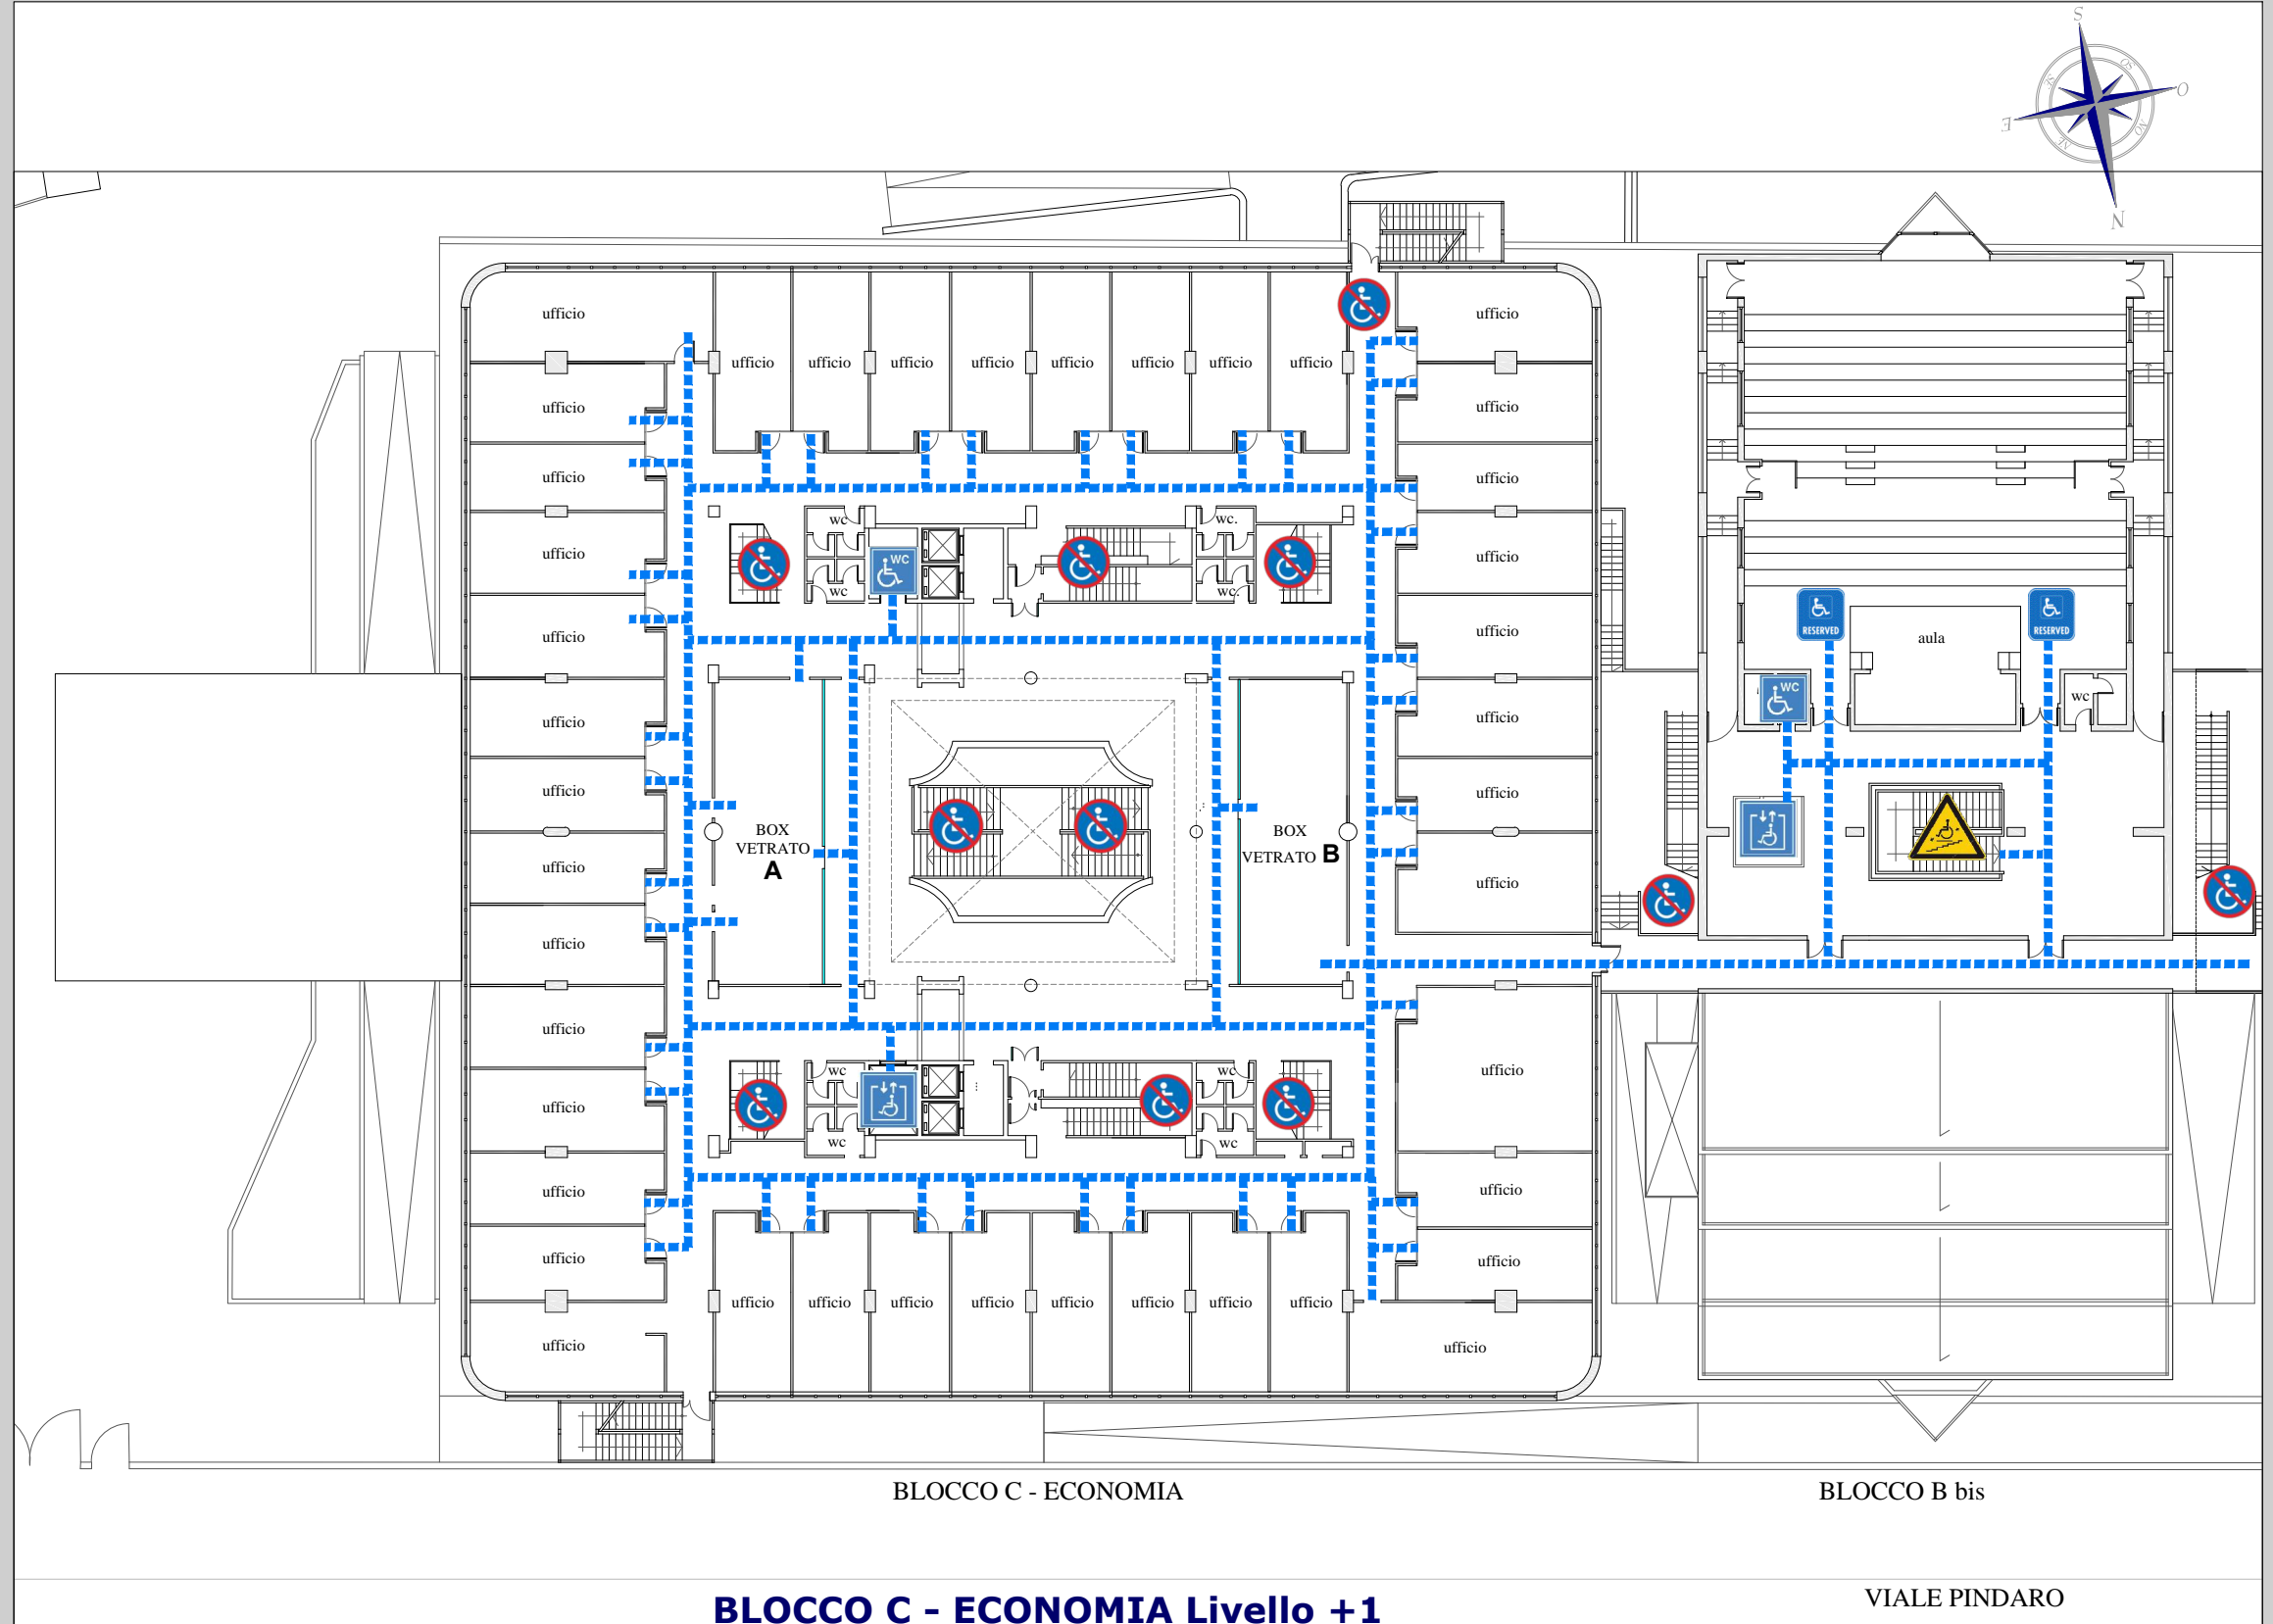

Università degli Studi "G. d'Annunzio Chieti - Pescara"

Settore Prevenzione e Sicurezza sul Lavoro

BLOCCO C - ECONOMIA Livello +1

MAPPA DELL' ACCESSIBILITA'

Planimetria generale Campus Universitario Pescara

Inquadramento: Planimetria Blocco B - Lingue

Planimetria Livello +1

Sezione Longitudinale

Inquadramento: Livello +1 Blocco C - Economia

Ingresso carrabile_parcheggio_accessibilità

LEGENDA

- Parcheggio riservato**
- Rampa/scivolo**
- Ascensore a norma**
- Giardino Accessibile**
- Bagno accessibile**
- Ingresso accessibile**
- Accompagnatore**
- Ingresso carrabile**
- Sala conferenze**
- Montascale**
- Postazione riservata**
- Non accessibile**
- Sportello accessibile**
- Percorso accessibile**

BLOCCO C - ECONOMIA

BLOCCO B bis

BLOCCO C - ECONOMIA Livello +1

VIALE PINDARO