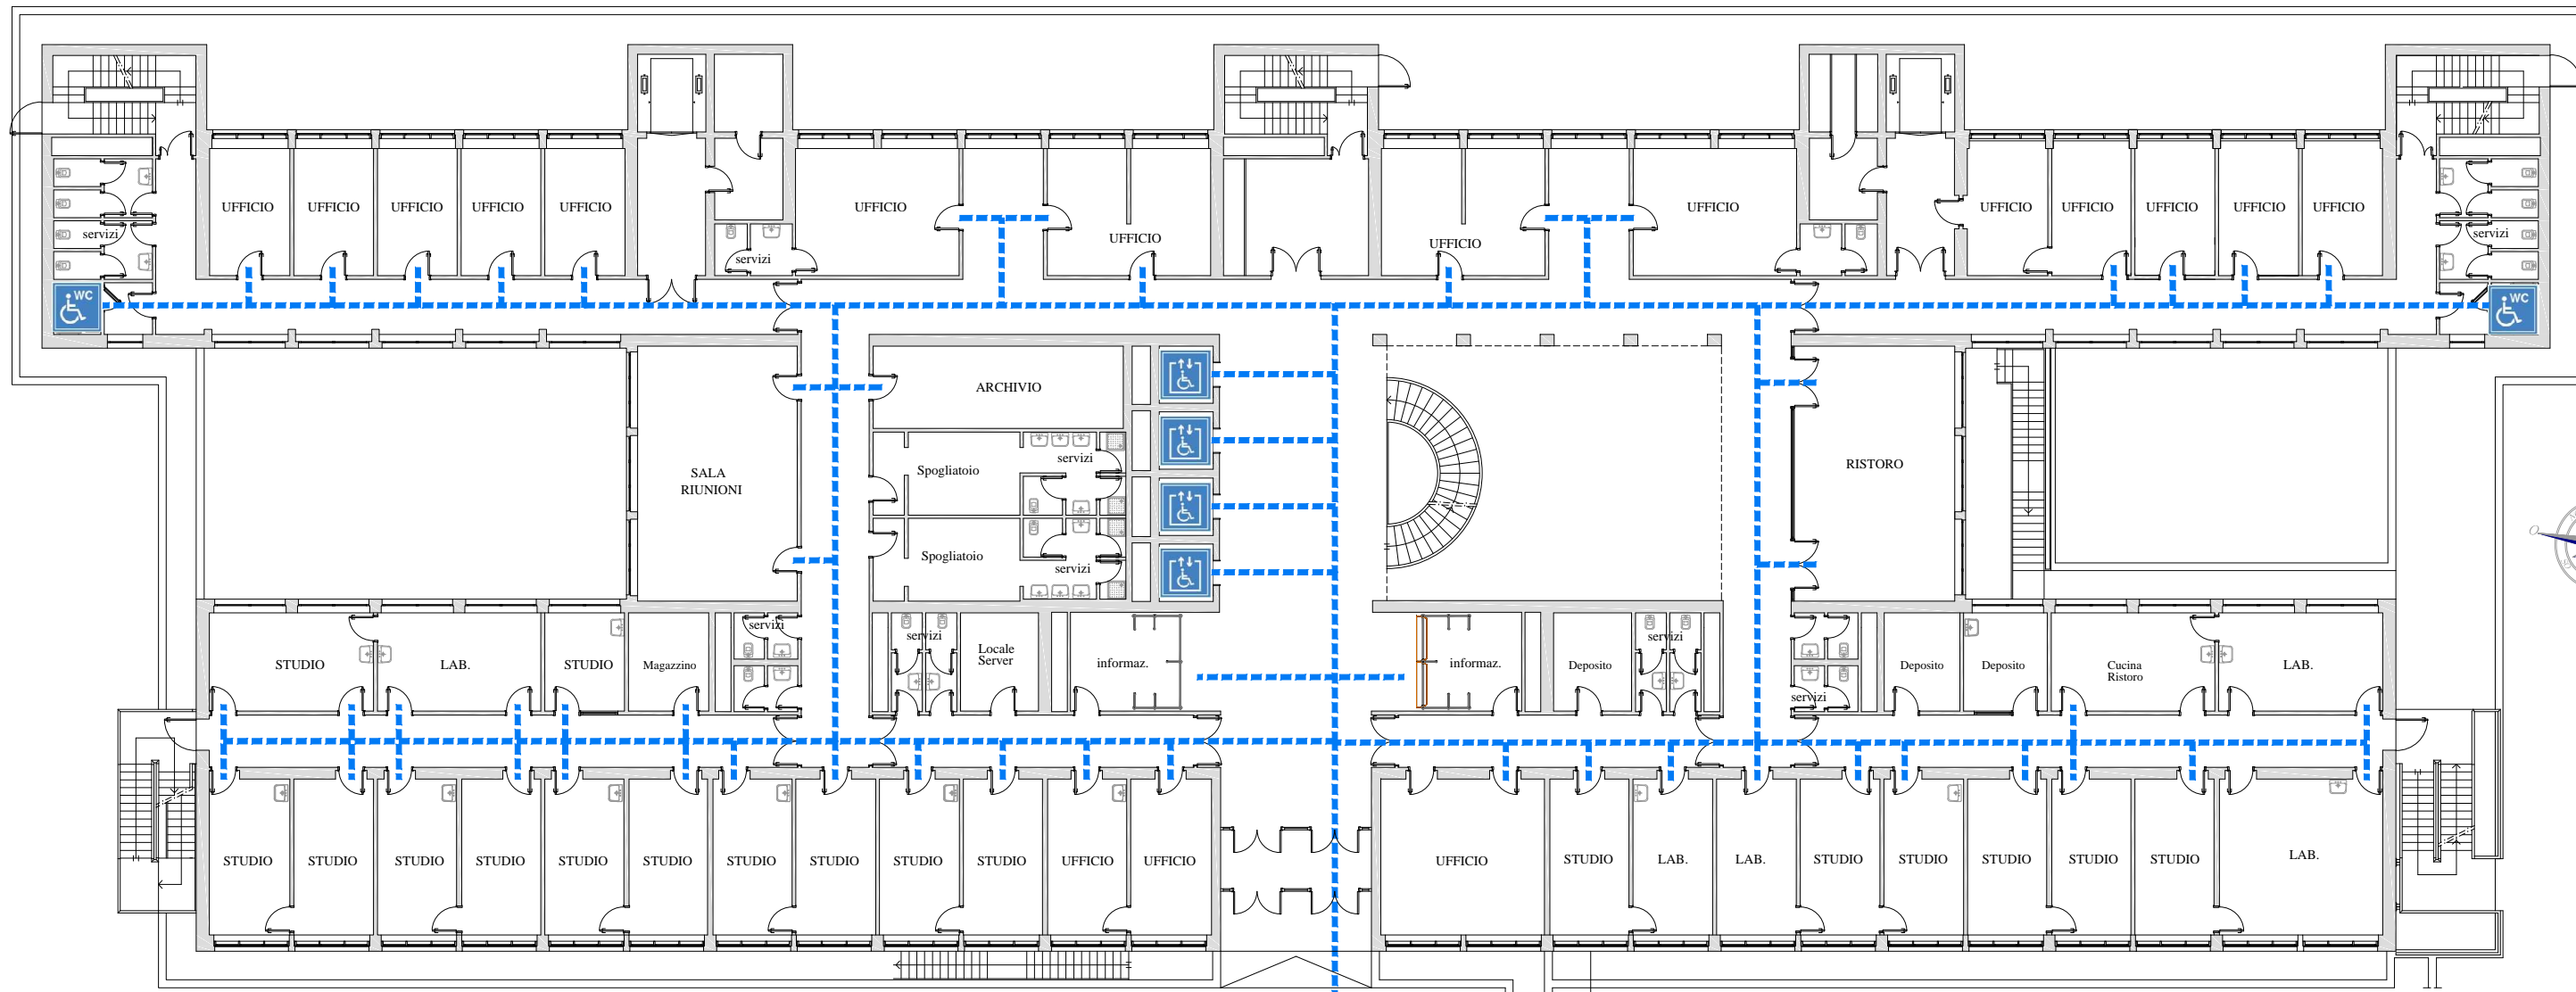

Università degli Studi "G. d'Annunzio Chieti – Pescara

Settore Prevenzione e Sicurezza sul Lavoro

Edificio C.A.S.T. - Livello Uno

MAPPA DELL' ACCESSIBILITA'

LEGENDA

	Parcheggio riservato		Rampa/scivolo		Percorso accessibile
	Ascensore a norma		Servoscala		Percorso non accessibile
	Bagno accessibile		Bar accessibile		Ingresso accessibile
	Accompagnatore		Giardino accessibile		Ingresso carrabile

INDIVIDUAZIONE PARCHEGGI