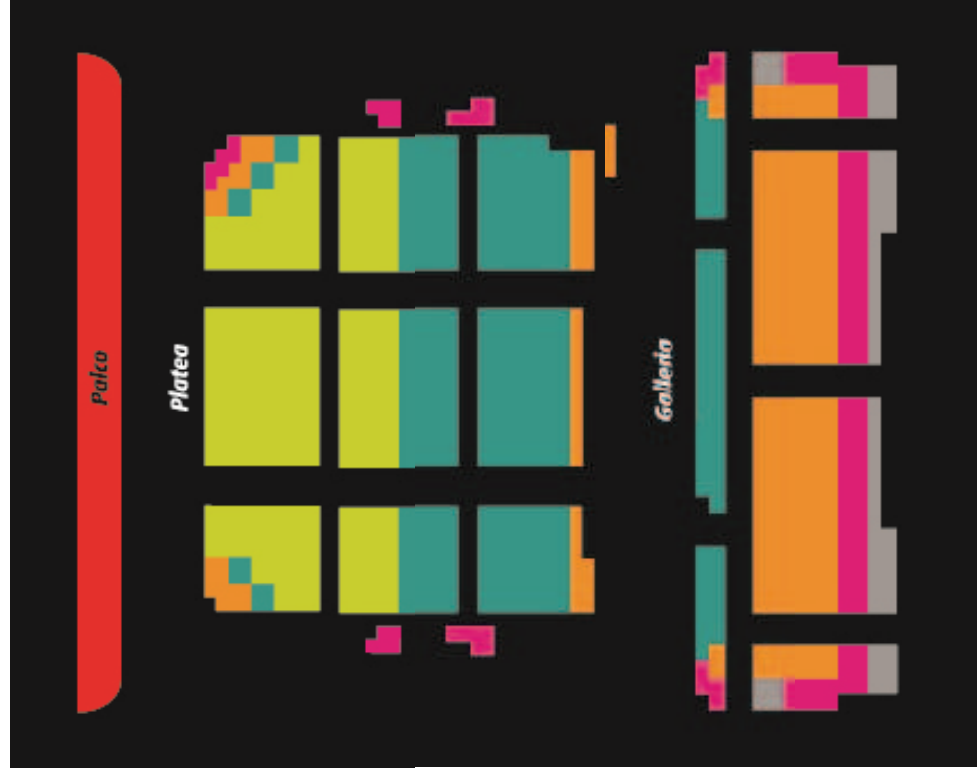

Si allega la piantina del teatro e i prezzi destinati ai gruppi.

# Mappa dei posti

Tipologie posti:

- Castello Incantato
- Bella
- Lumiere
- Din Don
- Babette
- Maurice